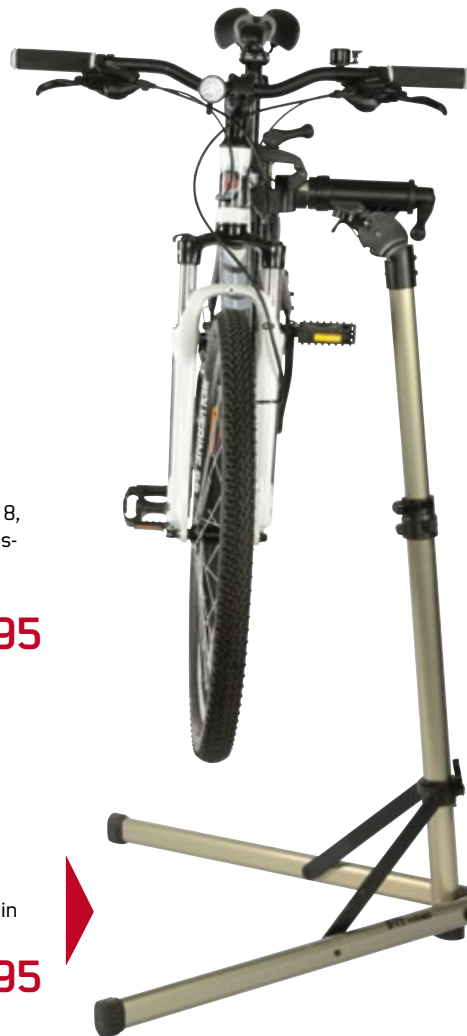

19,95

M-WAVE Montageständer Mighty / Prak-
tischer Alu-Montageständer für Heimwerker
und Werkstatt, zusammenleg- und aufbaubar in
wenigen Sekunden

179,95

#DeinZiel
vorAugen

sport2000.at

#DeinZiel
vorAugen

sport2000.at