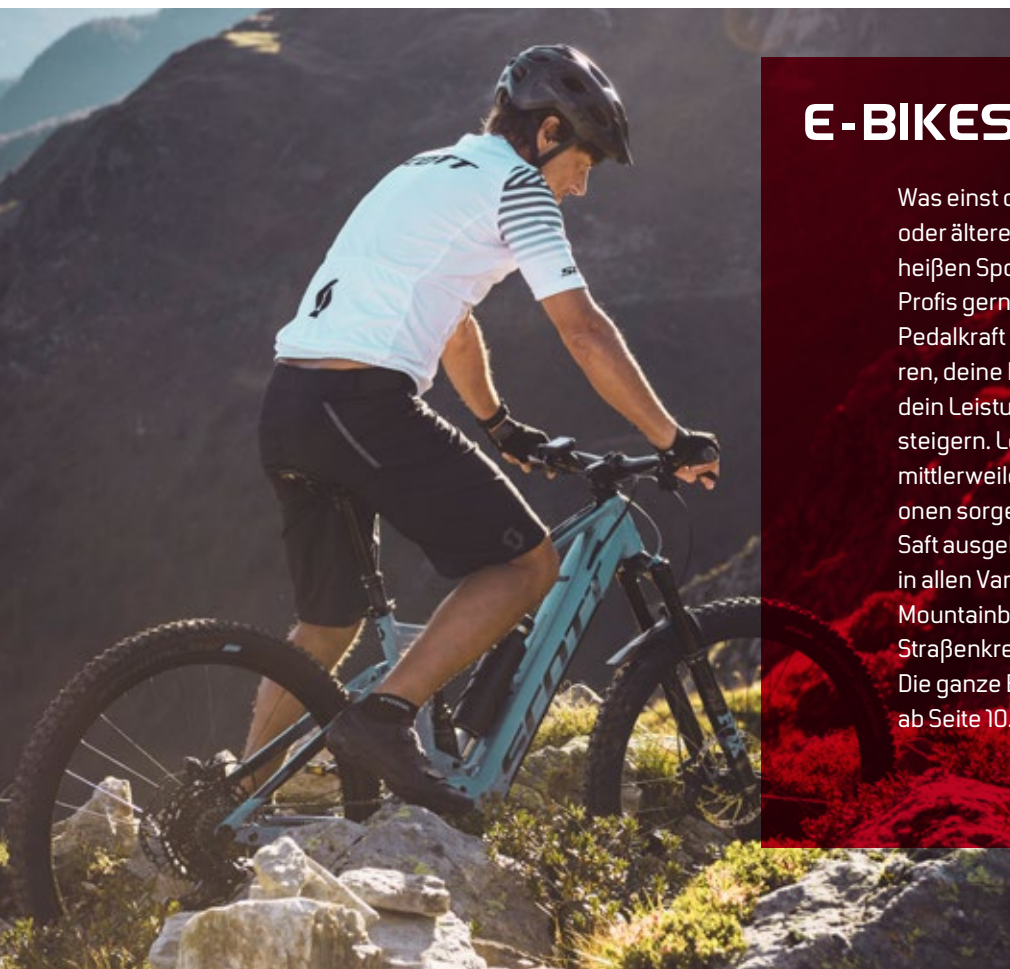

BIKE
PROFI

FÜR ALLE FÄLLE DAS RICHTIGE BIKE

Das garantiert dir ein Besuch bei deinem SPORT 2000 Bike Profi. Die nennen sich nicht nur so, die sind wirklich Profis.

Und wer selbst mit so viel Begeisterung in die Pedale tritt, kann sein Wissen umso praxisnäher weitergeben. Das erfährst du gleich im Beratungsgespräch, wenn es darum geht, genau das Bike zu finden, das zu dir passt. Vorab schon mal ein kleiner Überblick.

E-BIKES

Was einst die Alternative für trefaule Biker oder ältere Semester war, hat sich zu echt heißen Sportgeräten entwickelt, die selbst Profis gerne nützen. Sie verstärken deine Pedalkraft und erlauben dir, weiter zu fahren, deine Komfortzone auszudehnen und dein Leistungs- und Trainingsniveau zu steigern. Leistungsfähige Akkus und die mittlerweile flächendeckenden Ladestationen sorgen dafür, dass dir auch nicht der Saft ausgeht. Längst gibt es E-Bikes in allen Variationen – vom bissigen Mountainbike bis hin zum gemütlichen Straßenkreuzer.

Die ganze Bandbreite findest du ab Seite 10.