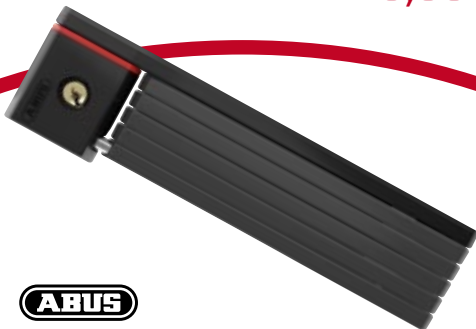

19,95

ABUS

ABUS Faltschloss Bordo™ 5700/80 / 80 cm Länge, 5 mm Stäbe, hochwertiger Automatikzylinder, Verbindung der Stäbe durch Spezialniete, einfacher Transport durch praktischen Halter, 2 Schlüssel

statt 69,95